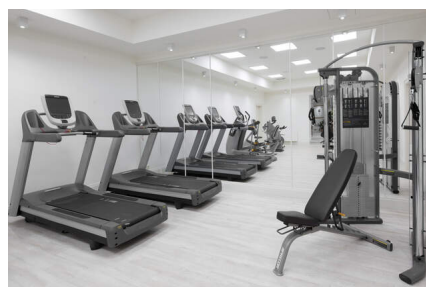

Ceník služeb Wellness ZLATÉ SPA

Permanentky

Silver Fitness - měsíční	1490 Kč
Silver Fitness a Wellness - měsíční	3990 Kč
Gold Fitness - roční	6990 Kč
Gold Fitness a Wellness - roční	14990 Kč

** permanentky jsou na jméno, nepřenositelné a platí vždy na jeden vstup denně

Masáže

Masáže na objednávku

Otevírací doba

- **Denně od 10 do 22 hodin**

Informace pro hosty

- Děti do 15 let smí do Wellness pouze v doprovodu dospělé osoby a to pouze v době do 17 hod.
- Pro děti do 15 let platí vstupné s 50% slevou
- Rádi připravíme občerstvení dle Vašeho přání, neváhejte nás kontaktovat
- V ceně Wellness zdarma 1x voda/bylinkový čaj

Clarion Grandhotel Zlatý Lev

+420 485 256 750

wellness.ghzl@clarion-hotels.cz

www.clariongrandhotelzlatylev.com