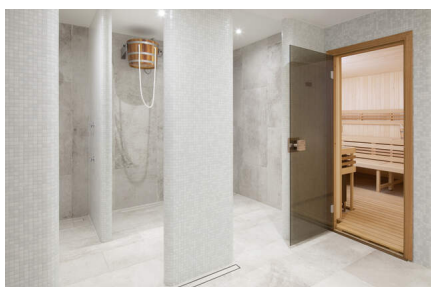

Ceník služeb Wellness ZLATÉ SPA

Permanentky

Silver Fitness - měsíční	1490 Kč
Silver Fitness a Wellness - měsíční	3990 Kč
Gold Fitness - roční	6990 Kč
Gold Fitness a Wellness - roční	14990 Kč

** permanentky jsou na jméno, nepřenositelné a platí vždy na jeden vstup denně

Masáže

Masáže na objednávku

Otevírací doba

- **Denně od 10 do 22 hodin**

Informace pro hosty

- Děti do 15 let smí do Wellness pouze v doprovodu dospělé osoby a to pouze v době do 17 hod.
- Pro děti do 15 let platí vstupné s 50% slevou
- Rádi připravíme občerstvení dle Vašeho přání, neváhejte nás kontaktovat
- V ceně Wellness zdarma 1x voda/bylinkový čaj

Clarion Grandhotel Zlatý Lev

+420 485 256 750

wellness.ghzl@clarion-hotels.cz

www.clariongrandhotelzlatylev.com